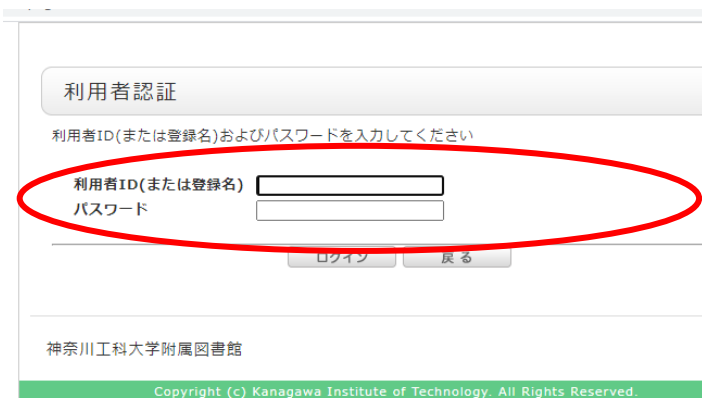

～ リモートサイトへのアクセス手順(1) ～

① 図書館 Web サイトトップページの「探す・調べる」をクリック

② 「学外から電子コンテンツを使う」をクリック

③ 「■ 利用方法」からコンテンツ一覧へのリンクをクリック

④ マイページへログインする

⑤ 一覧が開くので利用したいコンテンツをクリック

電子コンテンツ リモートアクセスサイト ※ABC・あいうえお順で表示

「オンラインデータベース」