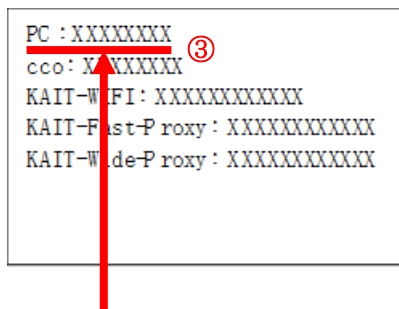

※KBook のパスワードの調べ方

- ① KaitWalker の「あなたの専用ページ」をクリックする。※下図では「あなたの専用ページ」の位置は右側だが、ブラウザやモニターの解像度など、各環境によって場所が違うので注意すること。

- ② 「情報センター初期パスワード」をクリックする。

- ③ パスワードが表示される。(KBook のパスワードは PC)

KBook のパスワードは「pc」に表示される。

(cco は cco メールパスワード)